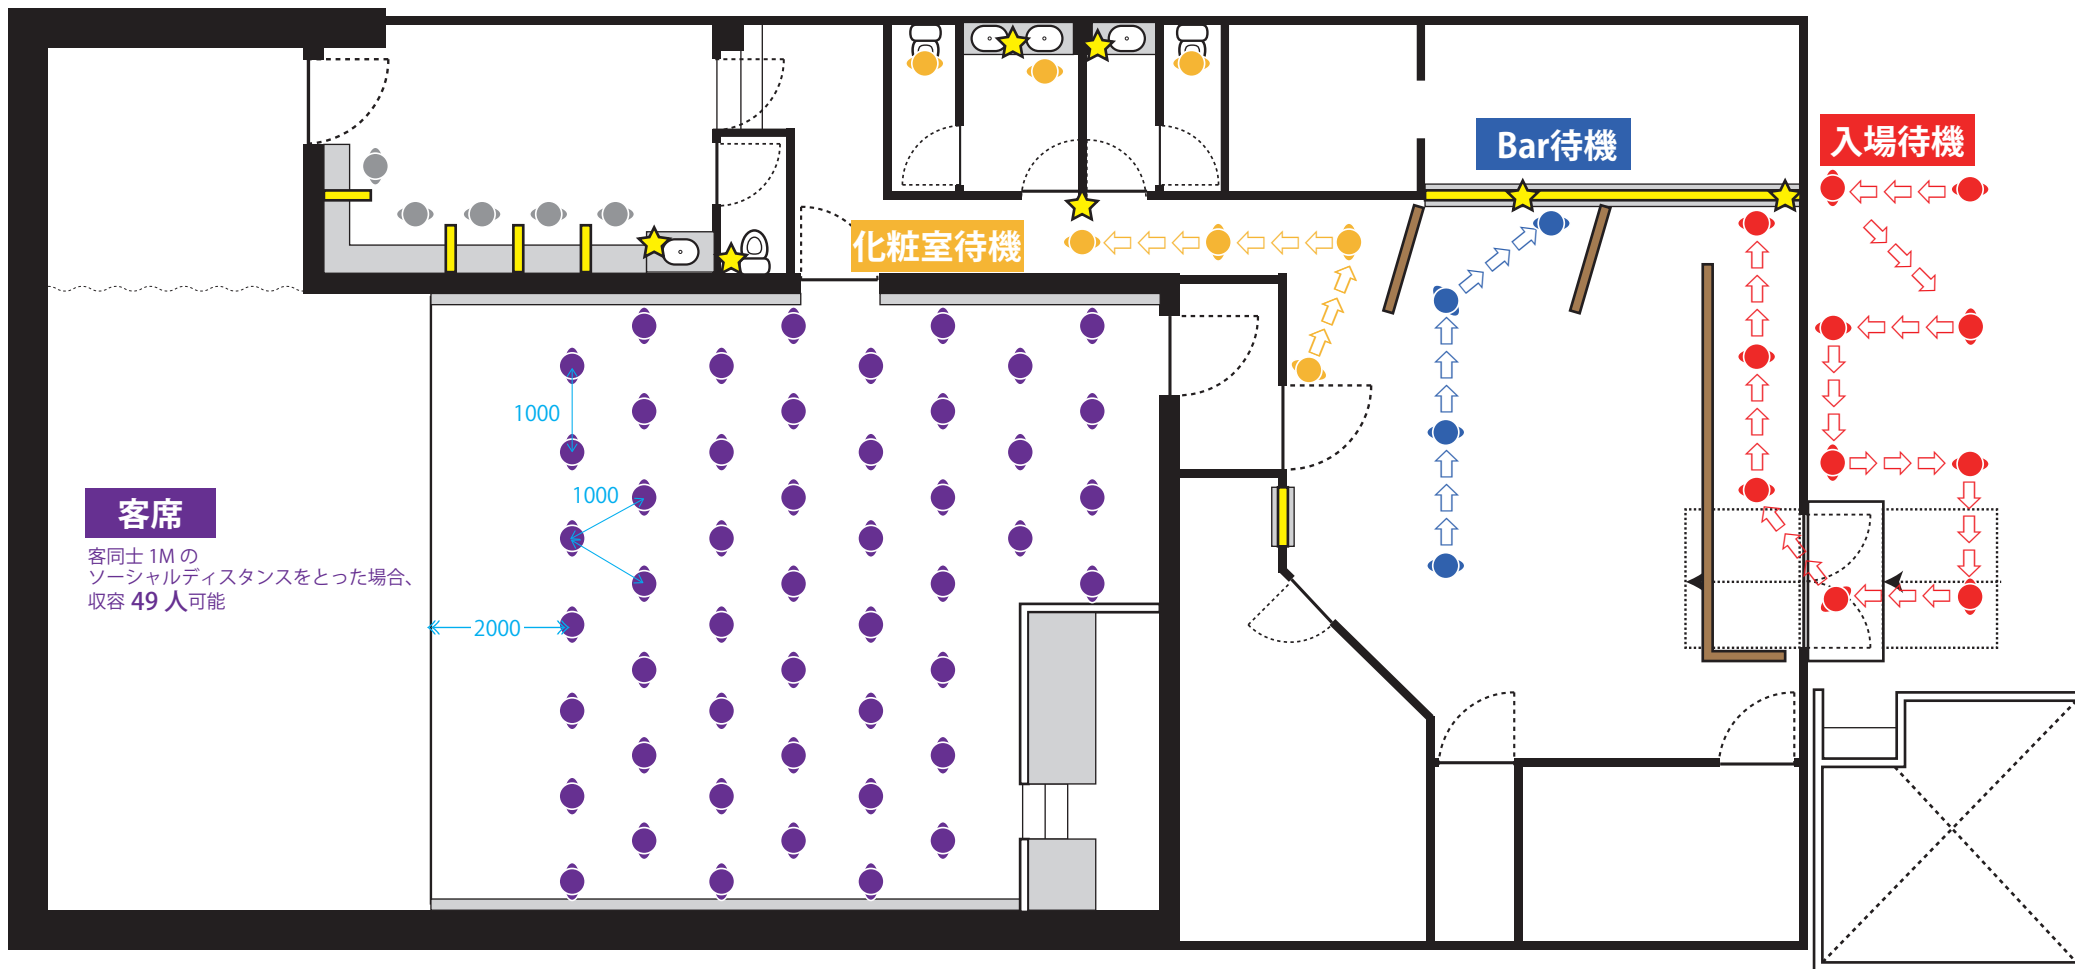

Hearts (A4=1/90)

客席

客同士 1M の
ソーシャルディスタンスをとった場合、
収容 49 人可能

Hearts (A4=1/90)