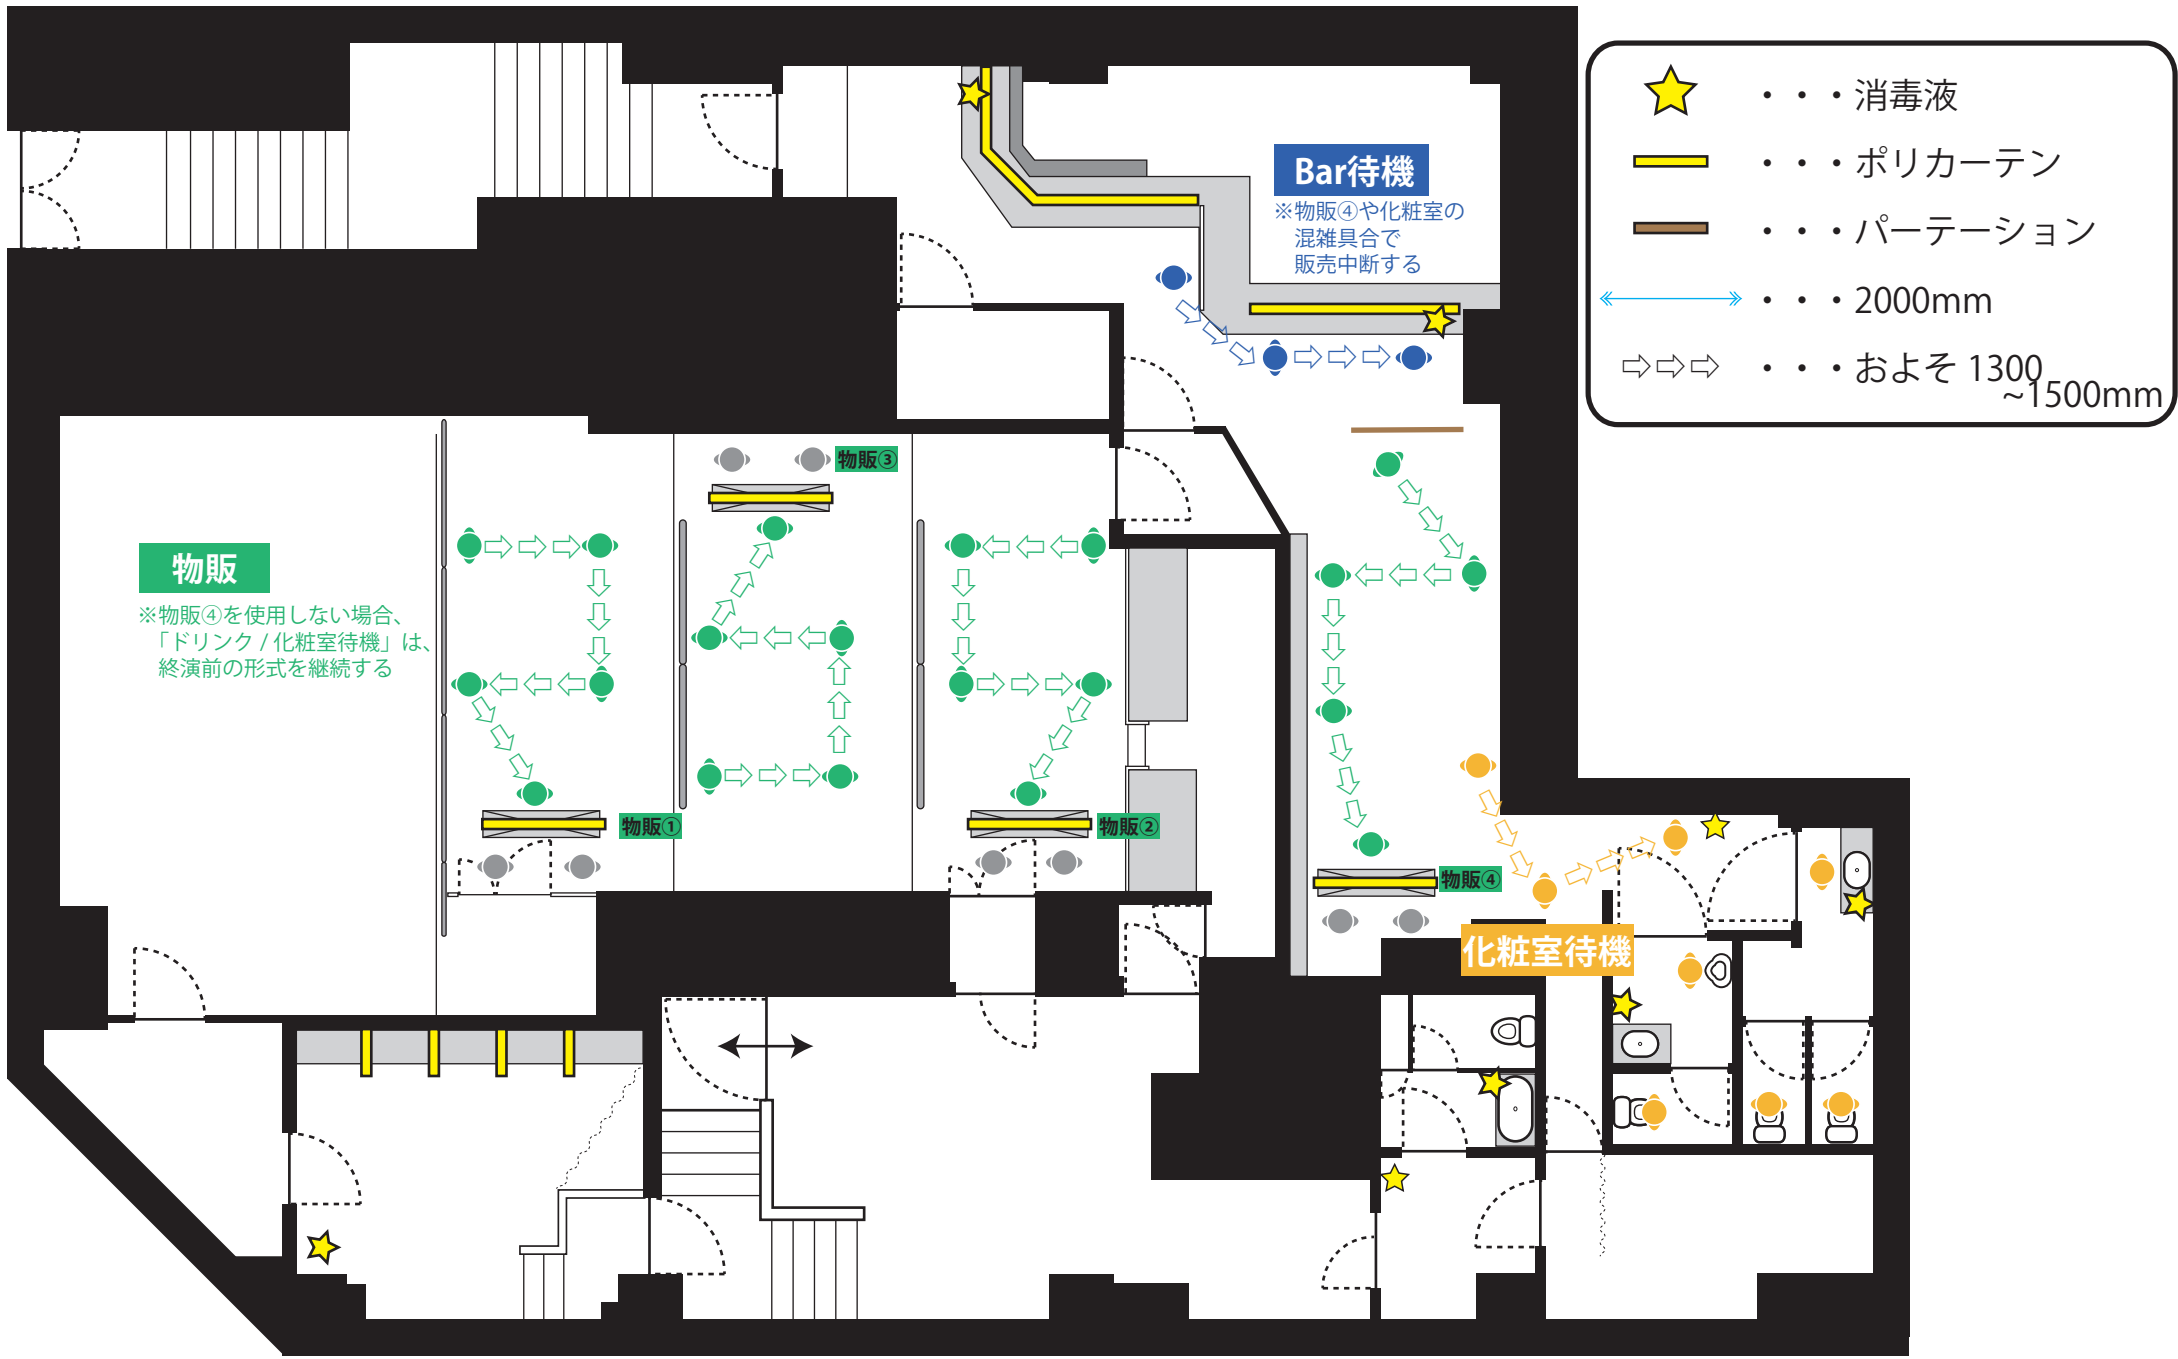

Hearts+ (A4=1/90)

- ★ …… 消毒液
- (Yellow) …… ポリカーテン
- (Brown) …… パーテーション
- ↔ (Blue) …… 2000mm
- ⇒⇒⇒ (Red/Blue) …… およそ 1300 ~1500mm

Hearts+ (A4=1/90)

物販

※物販④を使用しない場合、「ドリンク/化粧室待機」は、終演前の形式を継続する

Bar待機

※物販④や化粧室の混雑具合で販売中断する

化粧室待機

- ★ . . . 消毒液
- (Yellow) . . . ポリカーテン
- (Brown) . . . パーテーション
- ↔ (Blue) . . . 2000mm
- ⇒⇒⇒ (Grey) . . . およそ 1300 ~ 1500mm