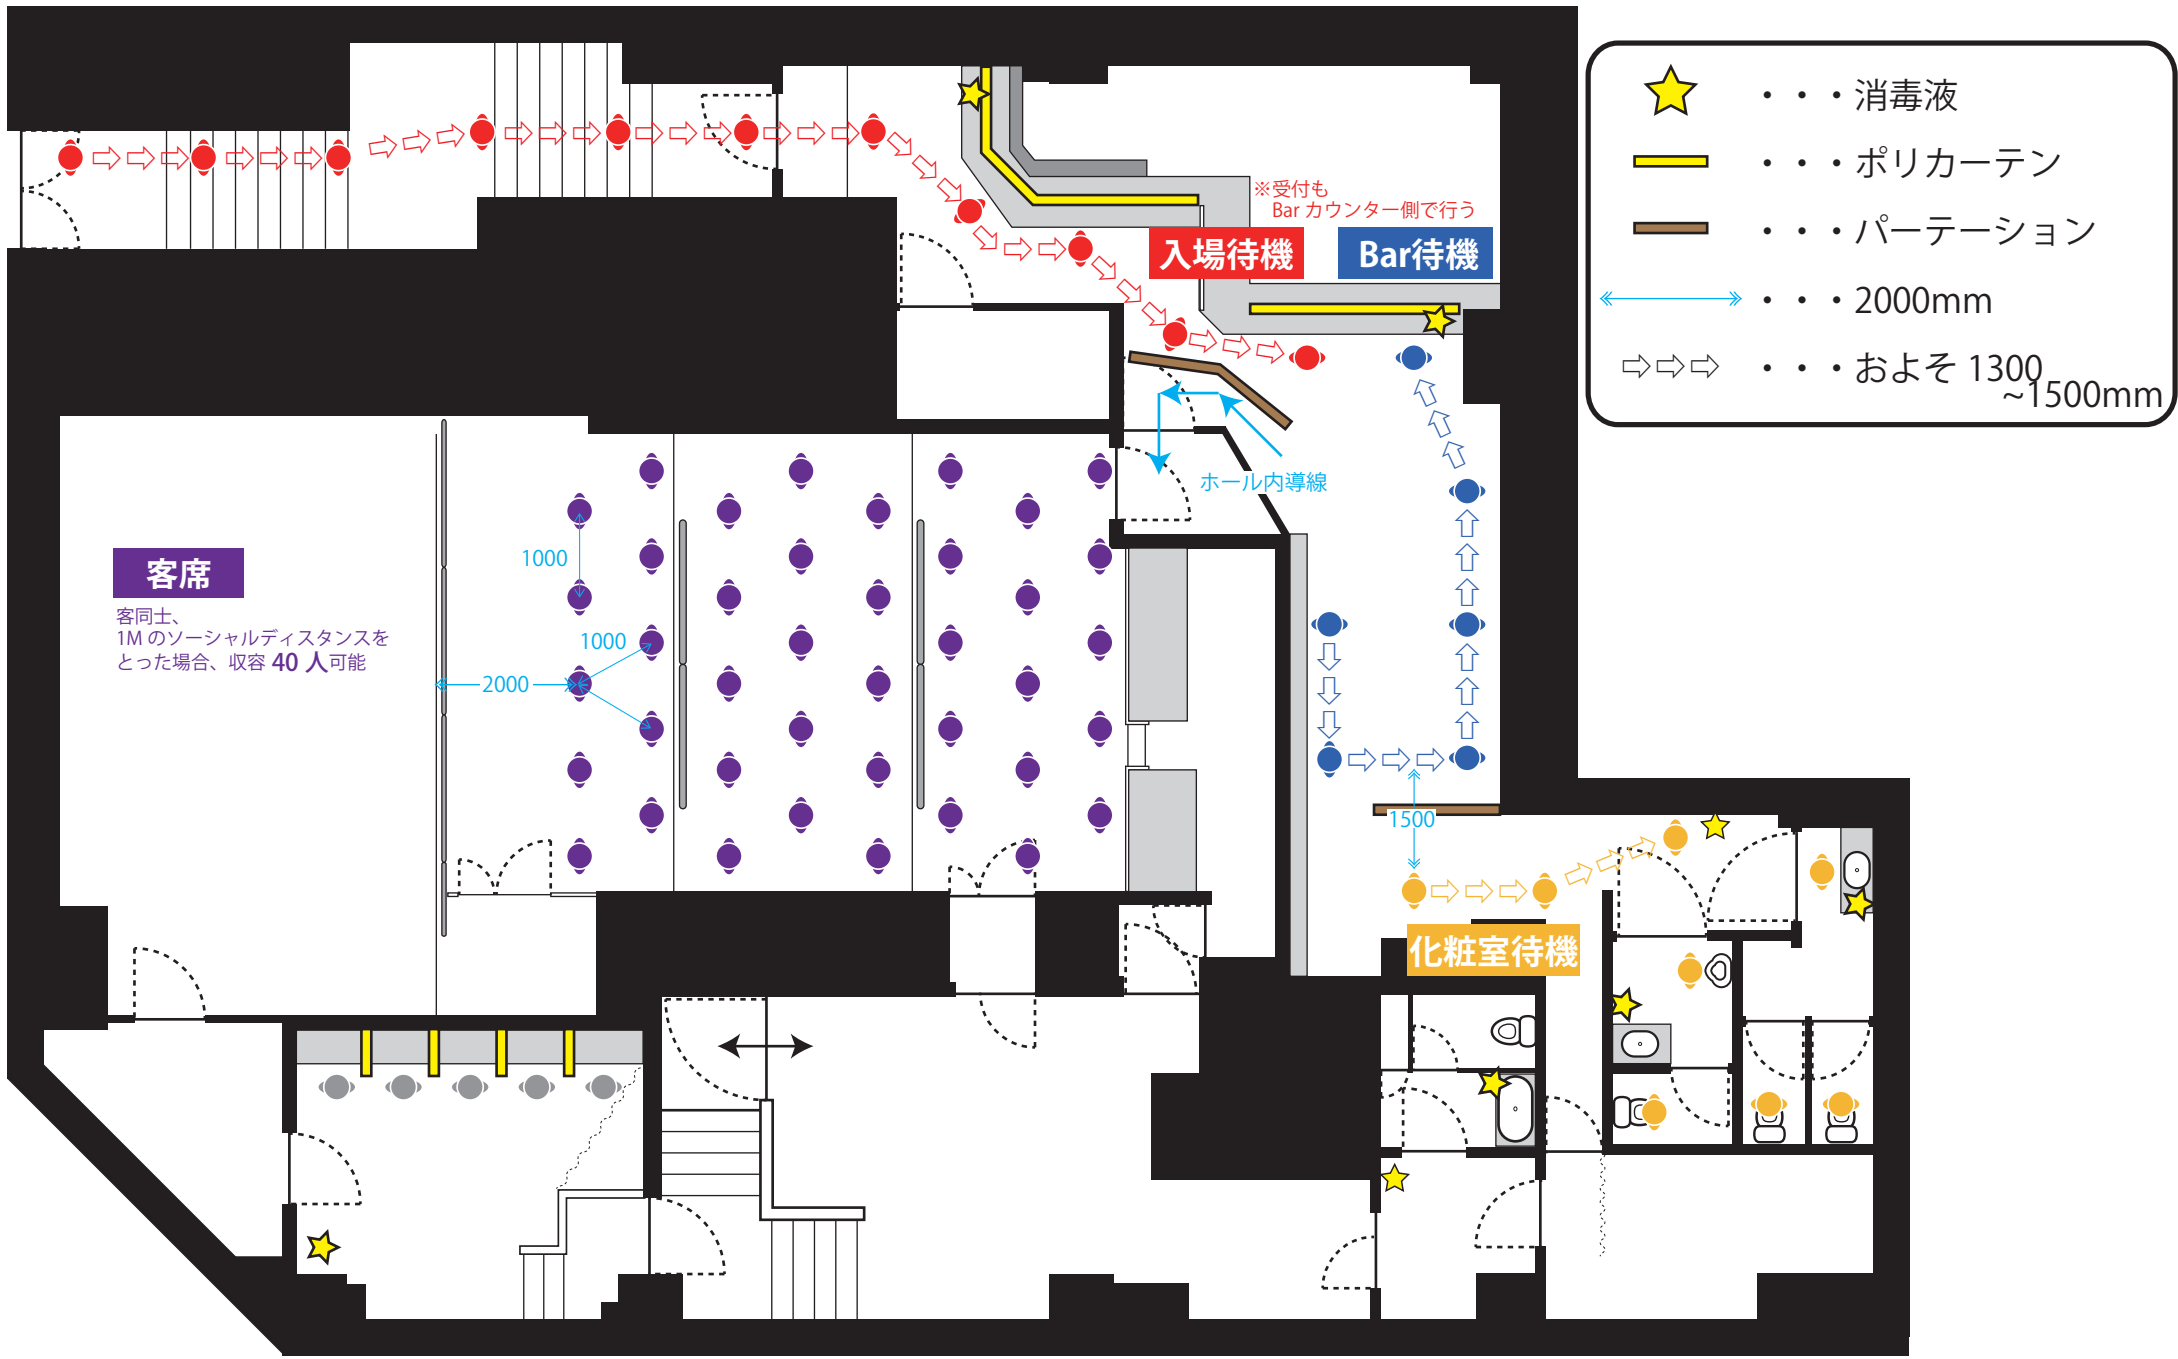

Hearts+ (A4=1/90)

- ★ …… 消毒液
- (Yellow) …… ポリカーテン
- (Brown) …… パーテーション
- ↔ (Blue) …… 2000mm
- ⇒⇒⇒ (Red/Blue) …… およそ 1300 ~1500mm

Hearts+ (A4=1/90)

物販

※物販④を使用しない場合、「ドリンク/化粧室待機」は、終演前の形式を継続する

Bar待機

※物販④や化粧室の混雑具合で販売中断する

化粧室待機

- ★ . . . 消毒液
- (Yellow) . . . ポリカーテン
- (Brown) . . . パーテーション
- ↔ (Blue) . . . 2000mm
- ⇒⇒⇒ (Grey) . . . およそ 1300 ~ 1500mm